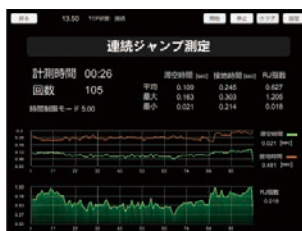

Lease

リース取次ぎも！！

一括でのご購入が難しい場合でも、当社と業務提携しているリース会社経由で、最短3年から長期リースが可能です。

※ご利用にはリース会社の与信審査があります。

製品ラインナップ

BPAT Core

¥298,000 ~

BPAT COREは、教える側（トレーナー、コーチ）に対しても、教えられる側（選手、トレーニングユーザー）に対しても、パフォーマンスを数値化して提示することで、客観的な評価を互いに確認することを目的としたツールです。

BPAT SAQ

近日発売予定

BPAT SAQは、マットスイッチセンサーを用いたパフォーマンス計測ツールです。CMJ（カウンター・ムーブメント・ジャンプ）やRJ（リバウンド・ジャンプ）など、アスリートの能力評価に必要不可欠な計測を、安価、かつ、簡単にできるようになりました。

BPAT DFP

近日発売予定

左右に独立した2台のフォースプレートを用い、同時計測を行うことで、様々な動作の左右差や、力の使い方の遷移を明らかにします。左右に差が生じる場合、コンディショニングに問題がある可能性もあり、我々はこれを明らかにします。