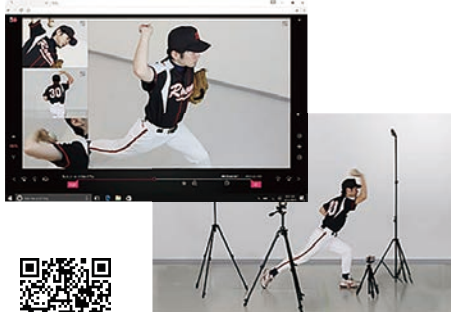

ビジュアルコーチングキット・マルチアングル

¥685,000 ~

カメラを4方向に配置し、1つの画面に同時に4分割して配置。4方向からのチェックを遅らせての確認や、リプレイでのスロー再生・コマ送りも可能なので、フォームチェックなどには最適です。リプレイを含めた録画機能も備えています。

ビジュアルコーチングキット・バードアイ

¥650,000 ~

TVのワイプのようにチーム全体の動きを俯瞰でしっかりと捉えられる最大7.5mからの映像と、地上からの動きを同時に確認できます。2つを同時に見られるので、チーム全体と選手個別の動きを一度に把握でき、録画装置もセットなので、後からの分析にも最適なキットです。

ビジュアルコーチングキット・フォースプレート

¥2,650,000 ~

ゴルフなどのスポーツ界でも注目の床反力（大地反力）やウェイトシフト（体重移動）を映像とともに確認できるキットです。リプレイでのスロー再生やコマ送り機能も備えているので、何度も詳細に今のプレイを確認するのに最適です。もちろん録画機能も備えています。

ChimeCa Sports

バラバラに撮影した複数の映像のタイミングを音を使って瞬時に合わせることができるシステムです。音楽のみならず、話し声や体育館の環境音といった微細な音をもとに同期することが可能です。大きな機材や難しい操作は必要とせず撮影された映像が専用のシステムに自動アップロードされ、即座に一覧性の高いマルチアングル映像を合成します。