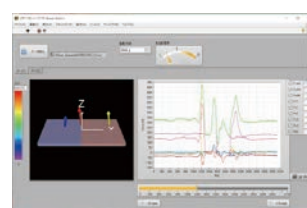

BPAT SAQ

近日発売予定

BPAT SAQは、マットスイッチセンサーを用いたパフォーマンス計測ツールです。CMJ（カウンター・ムーブメント・ジャンプ）やRJ（リバウンド・ジャンプ）など、アスリートの能力評価に必要不可欠な計測を、安価、かつ、簡単にできるようになりました。

BPAT DFP

近日発売予定

左右に独立した2台のフォースプレートを用い、同時計測を行うことで、様々な動作の左右差や、力の使い方の遷移を明らかにします。左右に差が生じる場合、コンディショニングに問題がある可能性もあり、我々はこれを明らかにします。